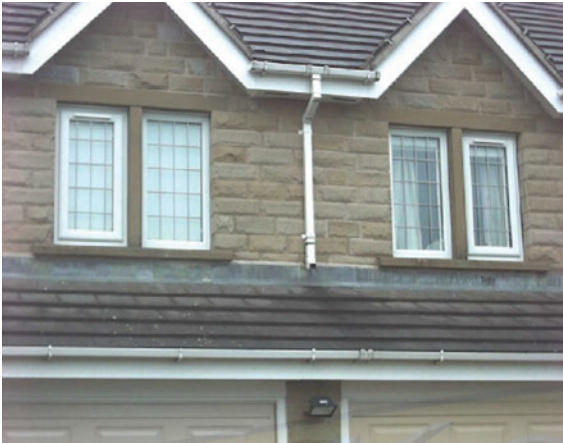

снимка през деня

термална снимка: левите прозорци имат щори с BlackOut плат