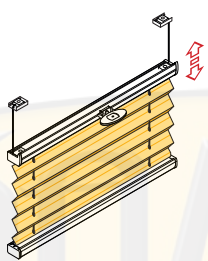

В/Ш	40	50	60	70	80	90	100	110	120	130	140	150	160	170	180	190	200	210	220
40	34	38	43	48	53	58	62	67	72	77	82	87	91	97	102	106	111	116	121
50	34	39	43	48	54	63	67	72	78	83	87	92	98	102	107	112	118	122	127
60	39	43	48	54	59	63	68	78	83	88	93	98	103	108	118	123	128	132	138
70	39	44	48	59	64	68	74	83	88	93	99	104	113	119	124	133	139	144	148
80	39	48	54	59	64	74	79	84	93	99	104	113	119	124	134	139	144	149	160
90	44	49	55	64	69	75	84	89	95	105	110	114	125	130	140	145	150	160	165
100	44	49	59	64	70	80	85	95	100	110	116	121	130	135	146	151	161	166	176
110	44	55	60	69	75	85	90	100	106	116	121	131	137	146	151	162	167	176	182
120	45	55	60	70	76	85	96	101	111	117	126	132	142	152	158	167	173	183	188
130	49	55	65	70	81	90	97	106	117	122	132	138	148	158	163	173	184	189	198
140	49	60	65	76	86	96	102	111	118	127	138	148	153	164	173	180	189	200	205
150	50	60	70	81	86	97	107	117	123	133	143	153	164	169	180	190	200	206	216
160	50	61	71	81	91	102	107	118	128	139	149	154	165	175	186	195	206	212	222
170	56	65	71	82	92	103	112	123	133	144	154	160	175	181	191	202	212	223	233
180	56	66	77	87	98	108	118	128	139	149	160	166	181	191	202	212	223	228	238
190	56	66	77	87	98	108	119	129	140	150	161	171	187	197	203	218	229	234	245
200	61	71	82	92	103	113	124	134	145	155	166	177	192	203	213	224	234	245	255
210	61	71	82	92	104	119	129	140	151	162	172	183	197	209	219	230	240	256	267
220	61	72	83	98	108	120	130	145	156	167	177	188	204	214	225	236	251	261	
230	62	77	87	99	109	125	135	146	156	172	183	194	209	221	231	247	257	268	
240	66	78	88	104	114	130	141	151	163	177	189	200	215	226	242	252	263		
250	66	78	88	104	114	130	142	152	168	179	194	205	216	232	243	258			

- за модели ВВ 10, ВВ 15 и ВВ 30 максимална ширина / височина – 140 / 220 см
- за платове Дует максималната височина е 200 см
- максималната ширина на щората зависи от ширината на избрания плат (характеристики на платовете може да видите на страница Плисе & Дует | 10)
- модели А0 30 и ВВ 30 (Ден и нощ) = цената на щората с единия плат + цената на щората с другия плат
- триъгълни и овални форми – цената от таблицата се умножава с коеф. 1,40

цветови комбинации

(коефициент за умножение в зависимост от плата и цвета на профила)

група	плат	ЦВЪТ КОМПОНЕНТИ		
		бял 001 (RAL 9003)	кафяв 002 (~RAL 7013)	сив 004 (RAL 9006)
1	Crepe (575****)	1,00	1,05	1,05
2	Crepe Topar® Plus (515****); Juno (41****); Vision (49****)	1,10	1,15	1,15
3	Horizon (524****); Strata SPC® (771**)	1,30	1,35	1,35
4	Crush DustBlock™ (521****); Crush Topar® Plus (522****); Attia (480****); Textura Silk Topar® Plus (530****); Jacquard (50****)	1,40	1,45	1,45
5	Duette® Fixe (071****); Duette® Fixe Flow (073****); Crepe Metal FR (443****)	1,60	1,65	1,65
6	Duette® Fixe 25 mm Blackout (072****)	2,10	2,15	2,15