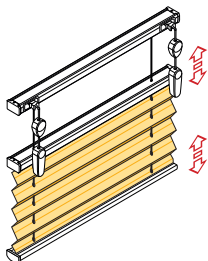

В/Ш	40	50	60	70	80	90	100	110	120	130	140	150	160	170	180	190	200	210	220
40	34	38	43	48	53	58	62	67	72	77	82	87	91	97	102	106	111	116	121
50	34	39	43	48	54	63	67	72	78	83	87	92	98	102	107	112	118	122	127
60	39	43	48	54	59	63	68	78	83	88	93	98	103	108	118	123	128	132	138
70	39	44	48	59	64	68	74	83	88	93	99	104	113	119	124	133	139	144	148
80	39	48	54	59	64	74	79	84	93	99	104	113	119	124	134	139	144	149	160
90	44	49	55	64	69	75	84	89	95	105	110	114	125	130	140	145	150	160	165
100	44	49	59	64	70	80	85	95	100	110	116	121	130	135	146	151	161	166	176
110	44	55	60	69	75	85	90	100	106	116	121	131	137	146	151	162	167	176	182
120	45	55	60	70	76	85	96	101	111	117	126	132	142	152	158	167	173	183	188
130	49	55	65	70	81	90	97	106	117	122	132	138	148	158	163	173	184	189	198
140	49	60	65	76	86	96	102	111	118	127	138	148	153	164	173	180	189	200	205
150	50	60	70	81	86	97	107	117	123	133	143	153	164	169	180	190	200	206	216
160	50	61	71	81	91	102	107	118	128	139	149	154	165	175	186	195	206	212	222
170	56	65	71	82	92	103	112	123	133	144	154	160	175	181	191	202	212	223	233
180	56	66	77	87	98	108	118	128	139	149	160	166	181	191	202	212	223	228	238
190	56	66	77	87	98	108	119	129	140	150	161	171	187	197	203	218	229	234	245
200	61	71	82	92	103	113	124	134	145	155	166	177	192	203	213	224	234	245	255
210	61	71	82	92	104	119	129	140	151	162	172	183	197	209	219	230	240	256	267
220	61	72	83	98	108	120	130	145	156	167	177	188	204	214	225	236	251	261	
230	62	77	87	99	109	125	135	146	156	172	183	194	209	221	231	247	257	268	
240	66	78	88	104	114	130	141	151	163	177	189	200	215	226	242	252	263		
250	66	78	88	104	114	130	142	152	168	179	194	205	216	232	243	258			

- за модели ВВ 10, ВВ 15 и ВВ 30 максимална ширина / височина – 140 / 220 см
- за платове Дует максималната височина е 200 см
- максималната ширина на щората зависи от ширината на избрания плат (характеристики на платовете може да видите на страница Плисе & Дует | 10)
- модели А0 30 и ВВ 30 (Ден и нощ) = цената на щората с единия плат + цената на щората с другия плат
- триъгълни и овални форми – цената от таблицата се умножава с коеф. 1,40

цветови комбинации

(коефициент за умножение в зависимост от плата и цвета на профила)

група	плат	ЦВЪТ КОМПОНЕНТИ		
		бял 001 (RAL 9003)	кафяв 002 (~RAL 7013)	сив 004 (RAL 9006)
1	Crepe (575****)	1,00	1,05	1,05
2	Crepe Topar® Plus (515****); Juno (41****); Vision (49****)	1,10	1,15	1,15
3	Horizon (524****); Strata SPC® (771**)	1,30	1,35	1,35
4	Crush DustBlock™ (521****); Crush Topar® Plus (522****); Attia (480****); Textura Silk Topar® Plus (530****); Jacquard (50****)	1,40	1,45	1,45
5	Duette® Fixe (071****); Duette® Fixe Flow (073****); Crepe Metal FR (443****)	1,60	1,65	1,65
6	Duette® Fixe 25 mm Blackout (072****)	2,10	2,15	2,15