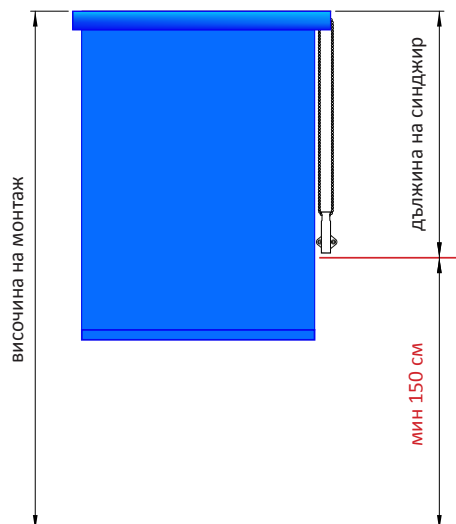

- **Обтегач за корди**

универсално решение за управляващи корди (може да се добави и към вече монтирани щори).

ПРЕДУПРЕЖДЕНИЕ

Купувачите и потребителите на щори трябва да са наясно с опасностите, които могат да бъдат породени от свободно висящи корди и синджир, които са потенциална опасност за малки деца и винаги трябва да се вземат предвид следните насоки:

- За да избегнете заплитане и задушаване, винаги поставяйте кордите и синджирите на недостъпно за малки деца място.
- Избирайте безопасни модели, монтирайте и използвайте обтегачите за синджир и корди, за да се намали възможността от злополука.
- Краят на кордата/синджира трябва да бъде поне на 150 cm над пода. Дължината на кордата/синджира = височина на монтаж - 150 cm. Трябва да се оказва при пускане на поръчката или да се коригира по време на монтаж.