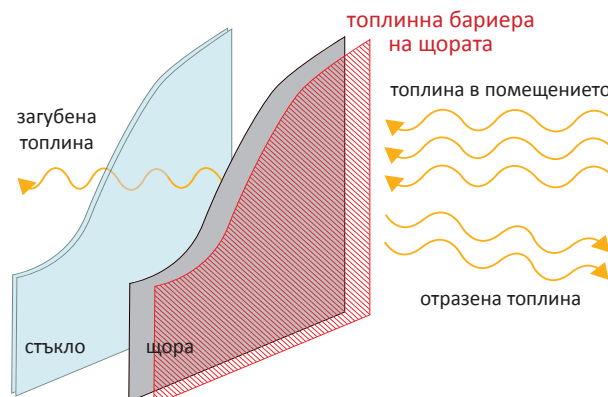

Дневна светлина

С щорите може да се контролира количеството естествена светлина, която навлиза в помещението, като в същото време се блокира част от топлината, носена от слънчевите лъчи. Така се постига двоен ефект - намалява се нуждата от други видове изкуствено осветление и се намалява нуждата от климатизация на помещението - и двете водят до намаляване на използваната енергия.

Вътрешните щори доказано намаляват загубата на топлина като създават топлинна бариера между стъклото на прозореца и стаята, като по този начин намаляват проводимостта, конвекцията, радиацията и изтичането на въздух.

вид на стъклото	средно подобрене на топло-изолацията при използване на правилните щори
единично стъкло	+ 39%
двойно стъкло (стъклопакет)	+ 24%
стъклопакет със соларно стъкло	+ 12%