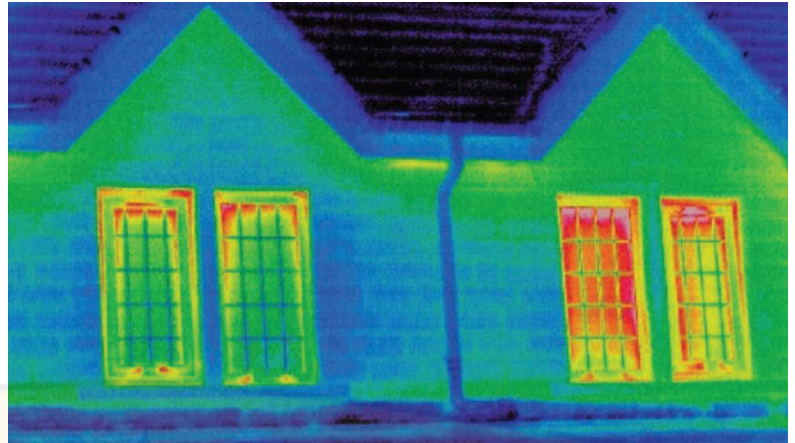

снимка през деня

термална снимка: левите прозорци имат щори с BlackOut плат