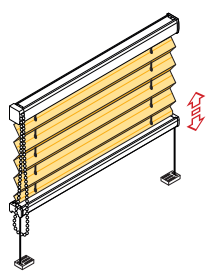

В/Ш	40	50	60	70	80	90	100	110	120	130	140	150	160	170	180	190	200	210	220
40	34	38	43	48	53	58	62	67	72	77	82	87	91	97	102	106	111	116	121
50	34	39	43	48	54	63	67	72	78	83	87	92	98	102	107	112	118	122	127
60	39	43	48	54	59	63	68	78	83	88	93	98	103	108	118	123	128	132	138
70	39	44	48	59	64	68	74	83	88	93	99	104	113	119	124	133	139	144	148
80	39	48	54	59	64	74	79	84	93	99	104	113	119	124	134	139	144	149	160
90	44	49	55	64	69	75	84	89	95	105	110	114	125	130	140	145	150	160	165
100	44	49	59	64	70	80	85	95	100	110	116	121	130	135	146	151	161	166	176
110	44	55	60	69	75	85	90	100	106	116	121	131	137	146	151	162	167	176	182
120	45	55	60	70	76	85	96	101	111	117	126	132	142	152	158	167	173	183	188
130	49	55	65	70	81	90	97	106	117	122	132	138	148	158	163	173	184	189	198
140	49	60	65	76	86	96	102	111	118	127	138	148	153	164	173	180	189	200	205
150	50	60	70	81	86	97	107	117	123	133	143	153	164	169	180	190	200	206	216
160	50	61	71	81	91	102	107	118	128	139	149	154	165	175	186	195	206	212	222
170	56	65	71	82	92	103	112	123	133	144	154	160	175	181	191	202	212	223	233
180	56	66	77	87	98	108	118	128	139	149	160	166	181	191	202	212	223	228	238
190	56	66	77	87	98	108	119	129	140	150	161	171	187	197	203	218	229	234	245
200	61	71	82	92	103	113	124	134	145	155	166	177	192	203	213	224	234	245	255
210	61	71	82	92	104	119	129	140	151	162	172	183	197	209	219	230	240	256	267
220	61	72	83	98	108	120	130	145	156	167	177	188	204	214	225	236	251	261	
230	62	77	87	99	109	125	135	146	156	172	183	194	209	221	231	247	257	268	
240	66	78	88	104	114	130	141	151	163	177	189	200	215	226	242	252	263		
250	66	78	88	104	114	130	142	152	168	179	194	205	216	232	243	258			

- за модели ВВ 10, ВВ 15 и ВВ 30 максимална ширина / височина – 140 / 220 см
- за платове Дует максималната височина е 200 см
- максималната ширина на щората зависи от ширината на избрания плат (характеристики на платовете може да видите на страница Плисе & Дует | 10)
- модели А0 30 и ВВ 30 (Ден и нощ) = цената на щората с единия плат + цената на щората с другия плат
- триъгълни и овални форми – цената от таблицата се умножава с коеф. 1,40

цветови комбинации

(коефициент за умножение в зависимост от плата и цвета на профила)

група	плат	ЦВЪТ КОМПОНЕНТИ		
		бял 001 (RAL 9003)	кафяв 002 (~RAL 7013)	сив 004 (RAL 9006)
1	Crepe (575****)	1,00	1,05	1,05
2	Crepe Topar® Plus (515****); Juno (41****); Vision (49****)	1,10	1,15	1,15
3	Horizon (524****); Strata SPC® (771**)	1,30	1,35	1,35
4	Crush DustBlock™ (521****); Crush Topar® Plus (522****); Attia (480****); Textura Silk Topar® Plus (530****); Jacquard (50****)	1,40	1,45	1,45
5	Duette® Fixe (071****); Duette® Fixe Flow (073****); Crepe Metal FR (443****)	1,60	1,65	1,65
6	Duette® Fixe 25 mm Blackout (072****)	2,10	2,15	2,15